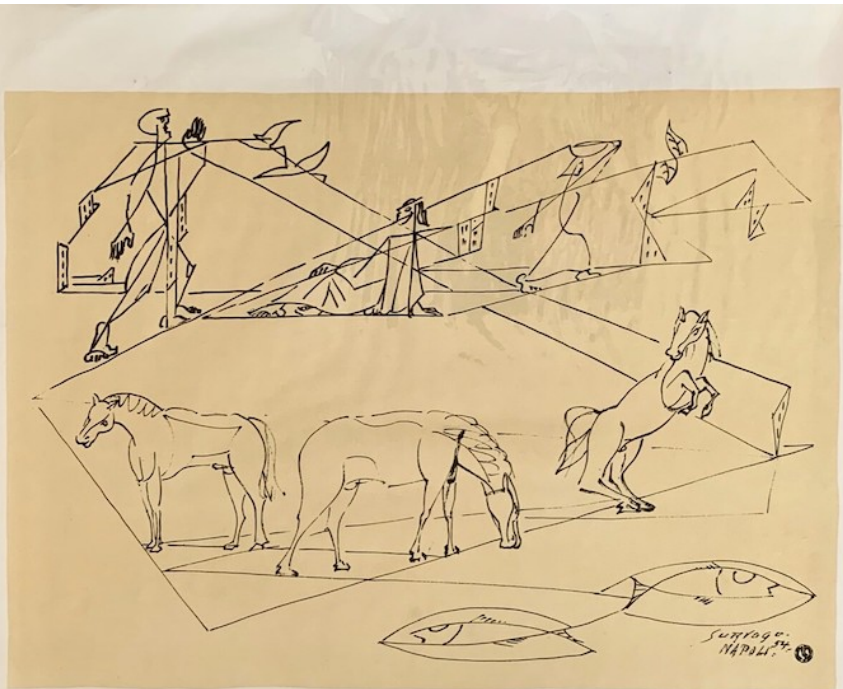

ARCHIVES GALERIE LWS

peintures, 1916-1965

du 04/05/1965 au 28/05/1965

ARTISTES

léopold survage

peinture

SURVAGE

PEINTURES 1916-1965

AU PONT DES ARTS GALERIE LUCIE WEILL
6, RUE BONAPARTE - PARIS VI

DU 4 AU 28 MAI 1965